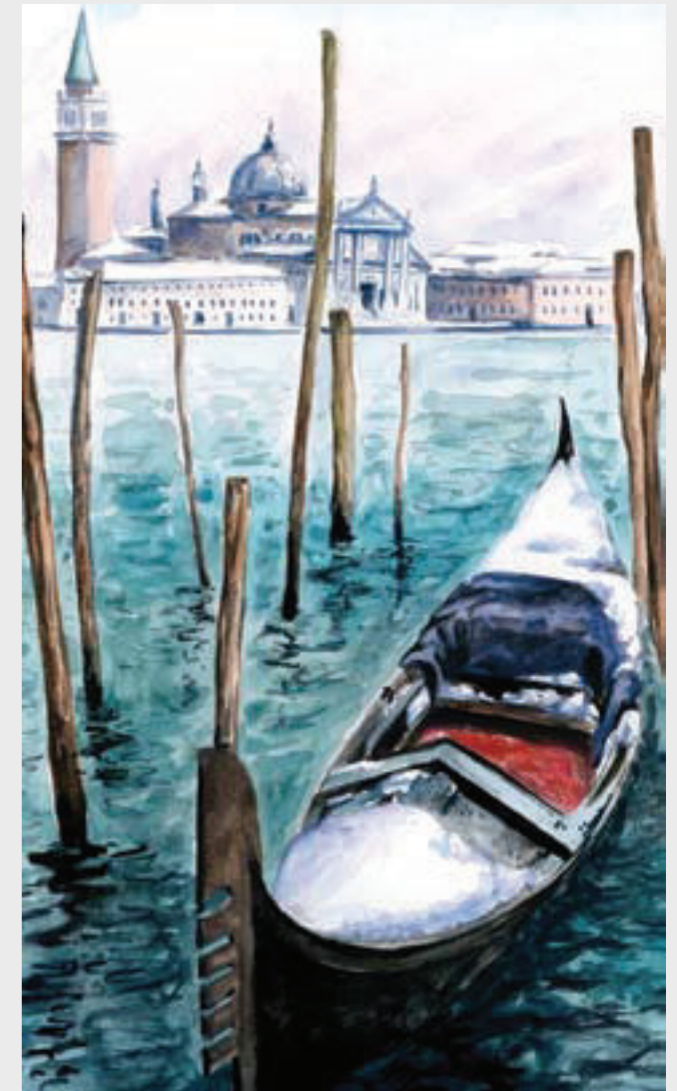

PAINT CITY 11
DIMENSIONE MASSIMA 3x3 m

PAINT CITY 12
DIMENSIONE MASSIMA 3x4 m

PAINT CITY 13
DIMENSIONE MASSIMA 3x4,5 m

PAINT CITY 15
DIMENSIONE MASSIMA 3x3,6 m

PAINT CITY 16
DIMENSIONE MASSIMA 3x3,6 m

PAINT CITY 14
DIMENSIONE MASSIMA 2x2,7 m