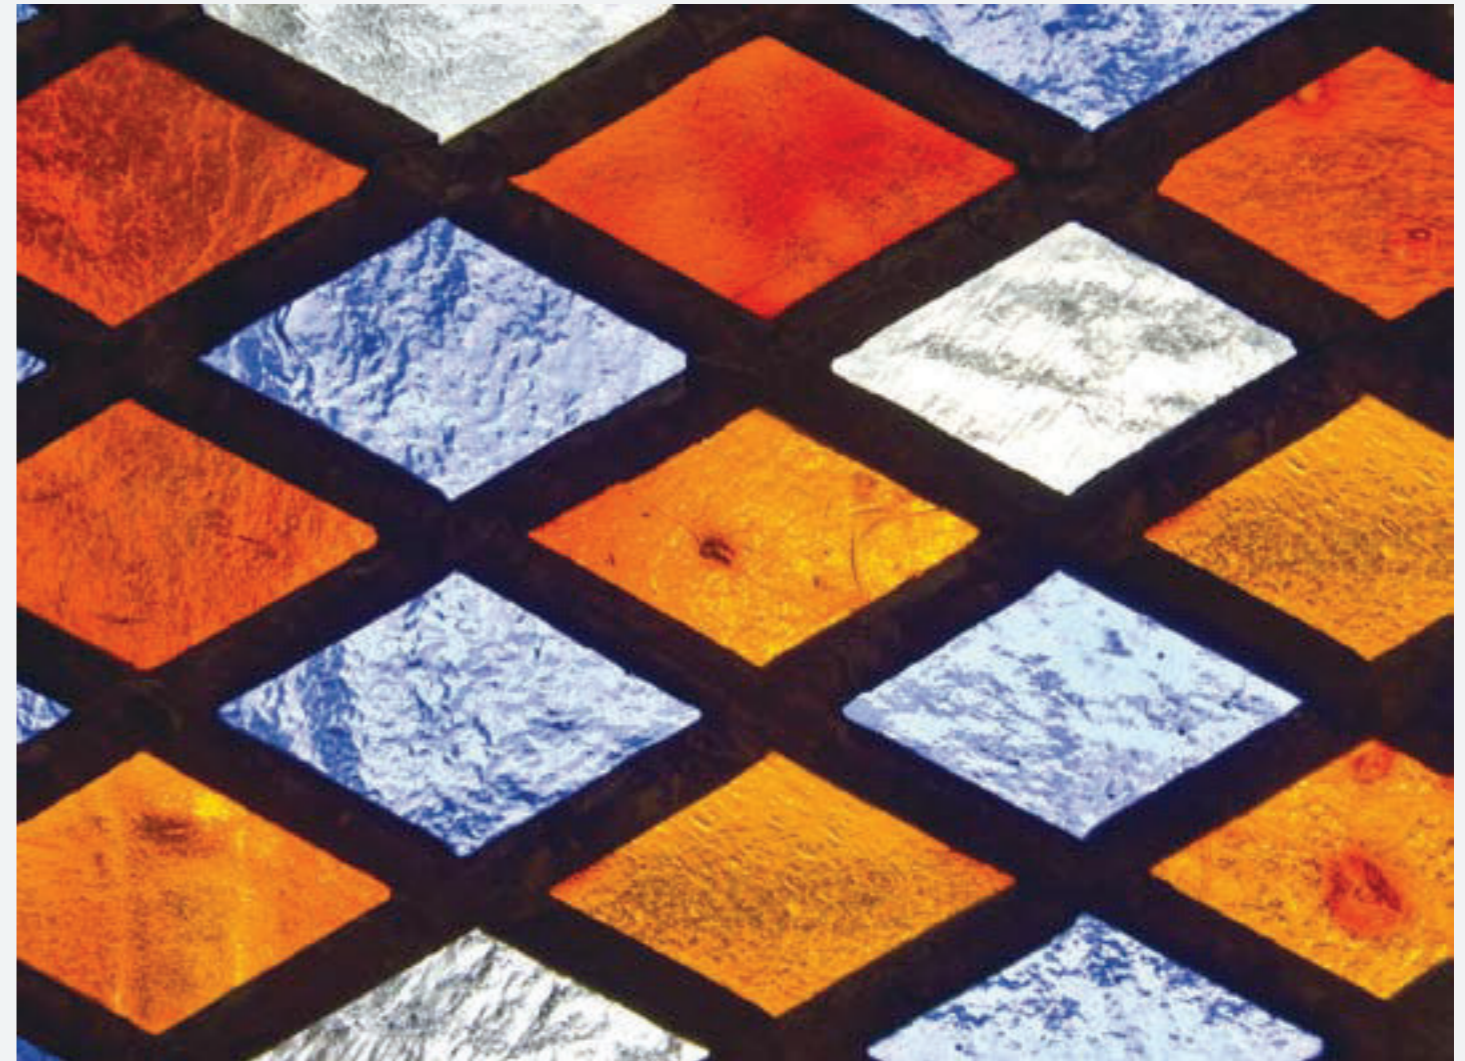

VITRAGE 10
DIMENSIONE MASSIMA 1,5x2,5 m