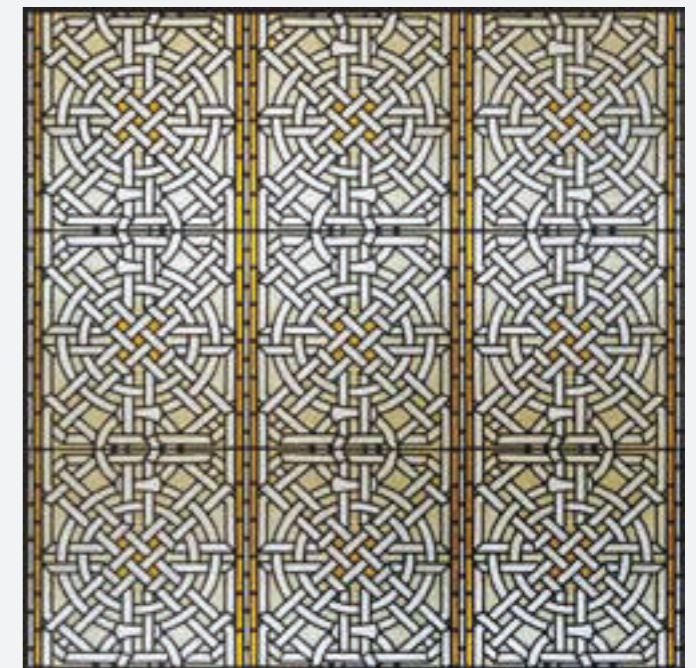

VITRAGE 25
DIMENSIONE MASSIMA 1,5x2,5 m

VITRAGE 28
DIMENSIONE MASSIMA 2x3 m

VITRAGE 26
DIMENSIONE MASSIMA 2x2 m

VITRAGE 27
DIMENSIONE MASSIMA 1,5x1,5 m

VITRAGE 29
DIMENSIONE MASSIMA 2x2 m

VITRAGE 30
DIMENSIONE MASSIMA 3x3 m